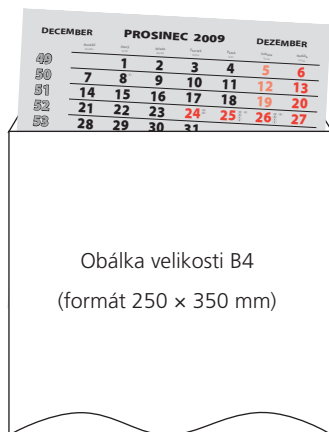

62729

OBÁLKA na tříměsíční kalendáře EKONOM a EKONOM PLUS (levně poštovně jako za dopisy)

od 3,⁰⁰

dle gramáže

Obálka velikosti B4 (formát 250 x 350 mm)

reklamní plocha 305 x 162 mm (na spad + 5 mm)

Prosinec December 2009						
TYDEN	PONEDĚLÍ	ÚTERY	STŘEDA	ČTVRTEK	PÁTEK	SOBOTA
49	30	1	2	3	4	5
50	7	8	9	10	11	12
51	14	15	16	17	18	19
52	21	22	23	24	25	26
53	28	29	30	31	1	2

reklamní plocha 305 x 20 mm

Leden January 2010						
TYDEN	PONEDĚLÍ	ÚTERY	STŘEDA	ČTVRTEK	PÁTEK	SOBOTA
53	28	29	30	31	1	2
1	4	5	6	7	8	9
2	11	12	13	14	15	16
3	18	19	20	21	22	23
4	25	26	27	28	29	30

reklamní plocha 305 x 20 mm

Únor February 2010						
TYDEN	PONEDĚLÍ	ÚTERY	STŘEDA	ČTVRTEK	PÁTEK	SOBOTA
5	1	2	3	4	5	6
6	8	9	10	11	12	13
7	15	16	17	18	19	20
8	22	23	24	25	26	27
9	1	2	3	4	5	6

reklamní plocha 305 x 20 mm