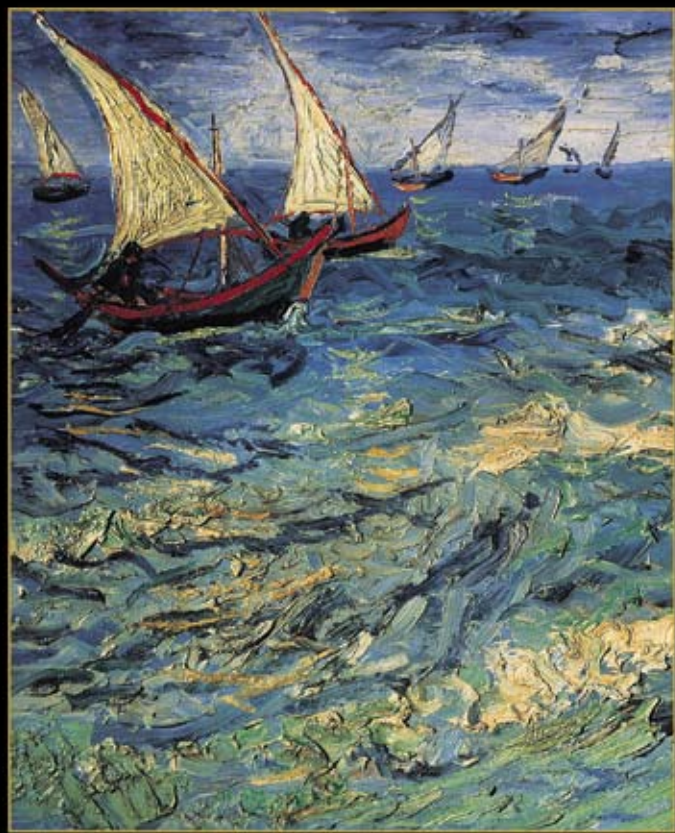

○
reklamní plocha 420 x 60 mm

S E A · A R T · 2 0 1 0

62613

SEA ART
rozsah 14 listů
neutrální kalendárium
obálka s kombinovaným UV lakem

420 x 560 mm
sítotisk, ofset

159,00