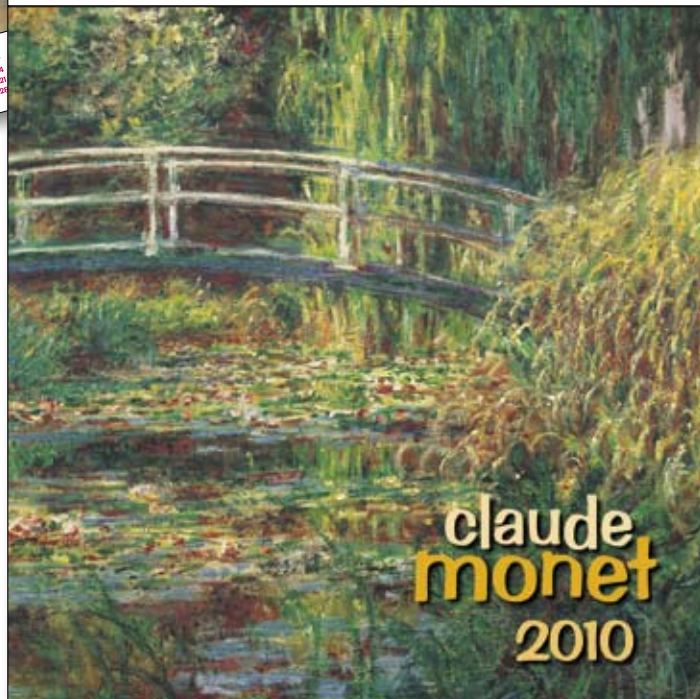

reklamní plocha 330 x 60 mm

62653

CLAUDE MONET
rozsah 14 listů
neutrální kalendárium
lakovaná obálka

330 x 330 mm
sítotisk, ofset

89,00