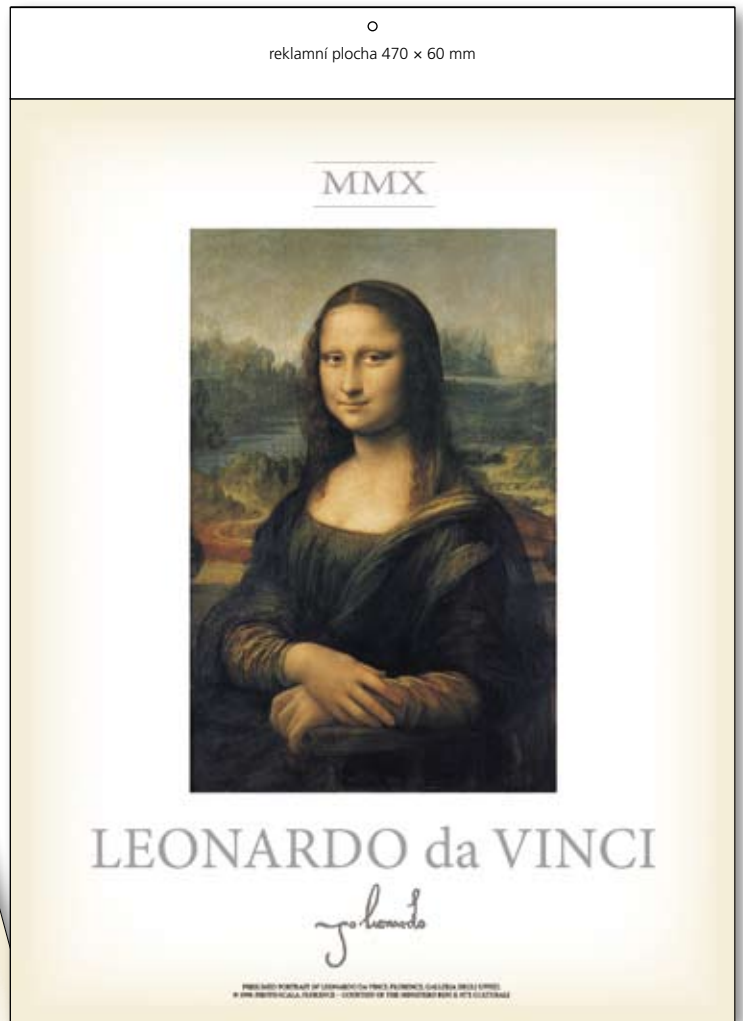

62611

LEONARDO DA VINCI
rozsah 14 listů
neutrální kalendárium
obálka s kombinovaným UV lakem

470 × 600 mm
sítotisk, ofset

229,00